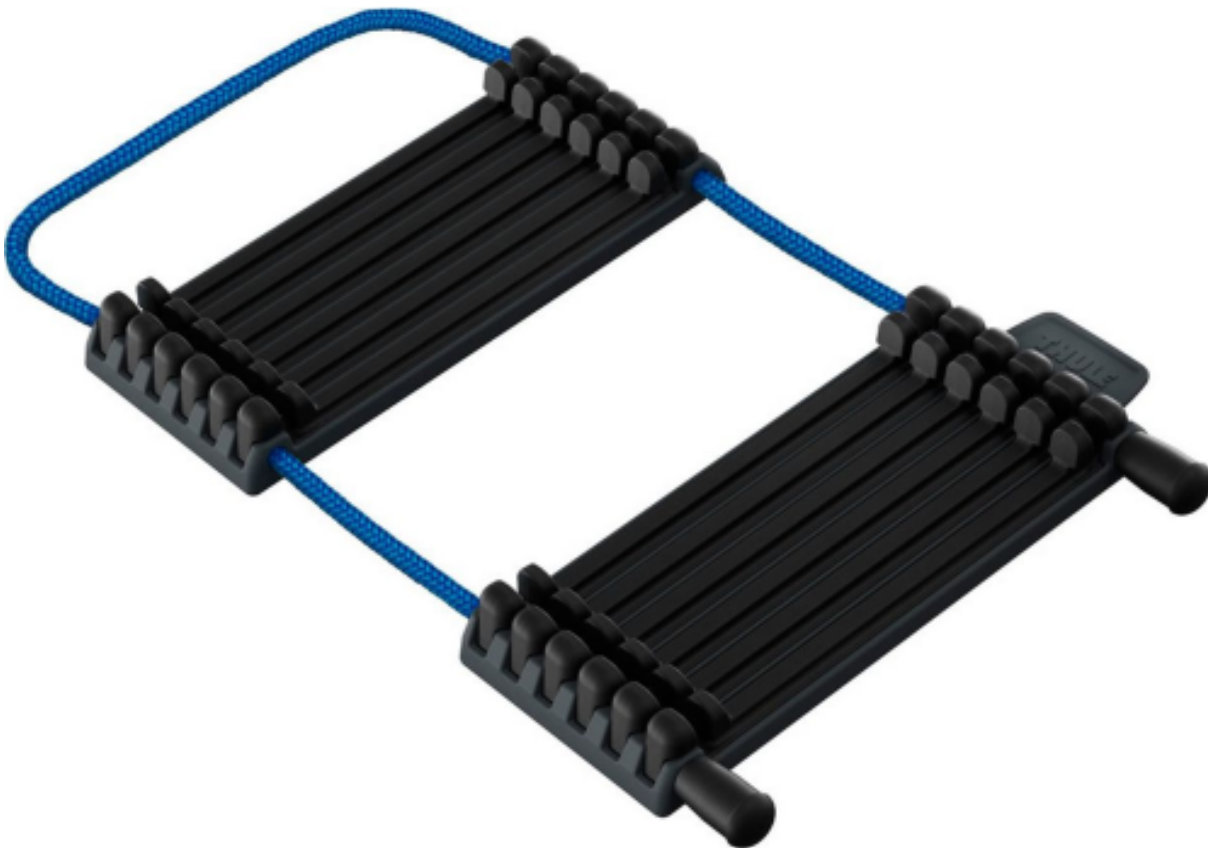

<https://www.cachera.be> / 0032 (0) 71 34 62 50
Rue du Petit Piersoulx 1 - 6041 Gosselies /
Ouvert du lundi au samedi de 10h à 18h sauf de
novembre à février fermé les mardis et jeudis

Thule Carbon Frame Protector 984

25,50 € taxe inclu

Attributs du produit :

Description brève du produit :

Un adaptateur pour le transport sécurisé des vélos avec cadre en carbone.

Description du produit :

La pression de la fixation est répartie sur une grande surface pour minimiser le risque de dommage au cadre

Compatible avec tous les types de cadres et facilement réglable sans pièces détachées

L'adaptateur présente une doublure en caoutchouc TPE pour éviter de griffer le cadre du vélo

Uniquement compatible avec des porte-vélos Thule pourvus d'une molette de serrage (par ex. Thule ProRide 598, Thule EasyFold, Thule EuroClassic G6 et des porte-vélos dotés de l'accessoire Thule AcuTight Knob 528).