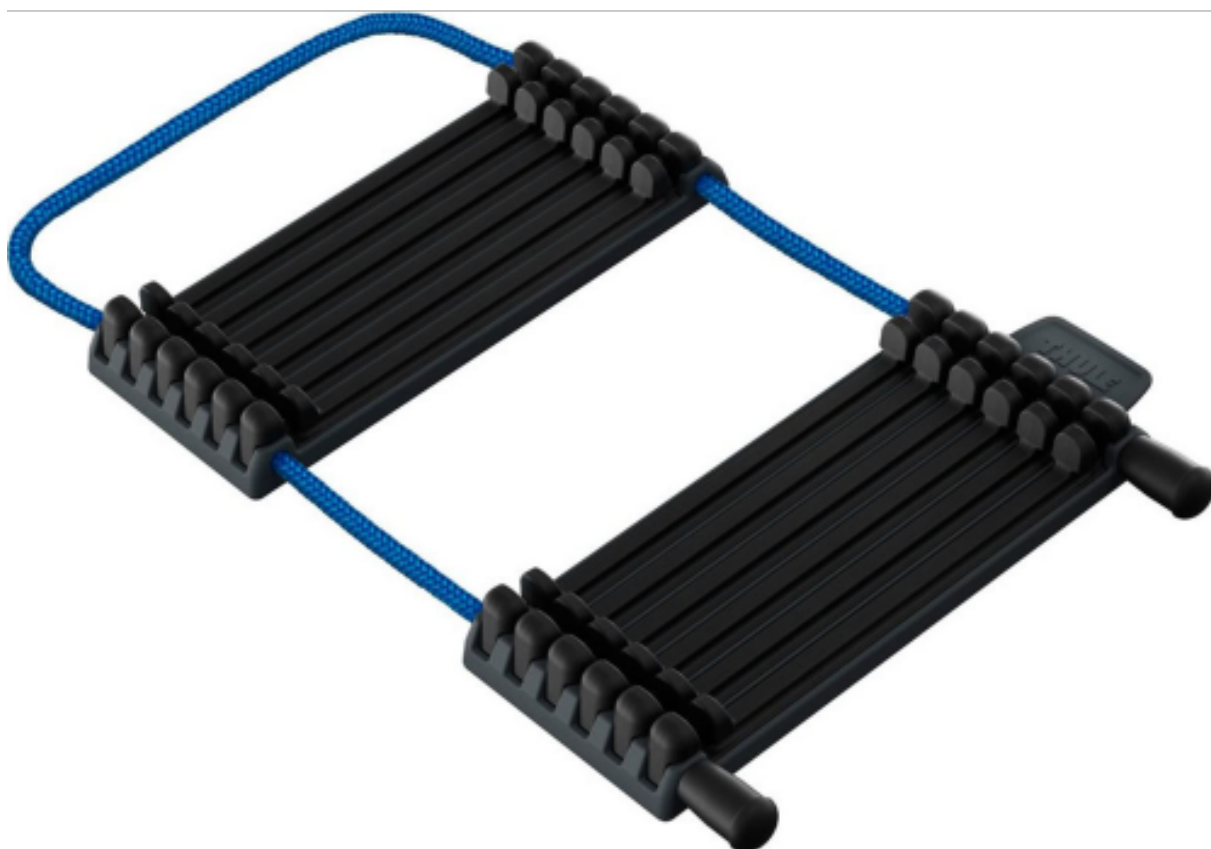

<https://www.cachera.be> / 0032 (0) 71 34 62 50
Rue du Petit Piersoulx 1 - 6041 Gosselies /
Ouvert du lundi au samedi de 10h à 18h sauf de
novembre à février fermé les mardis et jeudis

Thule Carbon Frame Protector 984

25,50 € taxe inclu

Attributs du produit :

Description brève du produit :

Un adaptateur pour le transport sécurisé des vélos avec cadre en carbone.

Description du produit :

La pression de la fixation est répartie sur une grande surface pour minimiser le risque de dommage au cadre

Compatible avec tous les types de cadres et facilement réglable sans pièces détachées

L'adaptateur présente une doublure en caoutchouc TPE pour éviter de griffer le cadre du vélo

Uniquement compatible avec des porte-vélos Thule pourvus d'une molette de serrage (par ex. Thule ProRide 598, Thule EasyFold, Thule EuroClassic G6 et des porte-vélos dotés de l'accessoire Thule AcuTight Knob 528).