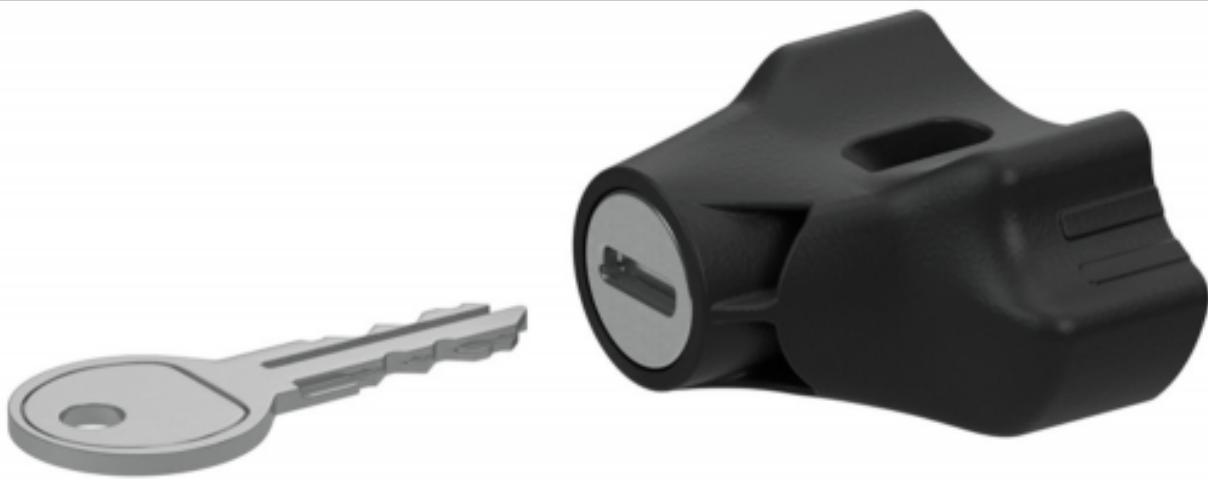

<https://www.cachera.be> / 0032 (0) 71 34 62 50
Rue du Petit Piersoulx 1 - 6041 Gosselies /
Ouvert du lundi au samedi de 10h à 18h sauf de
novembre à février fermé les mardis et jeudis

Thule Chariot Lock Kit